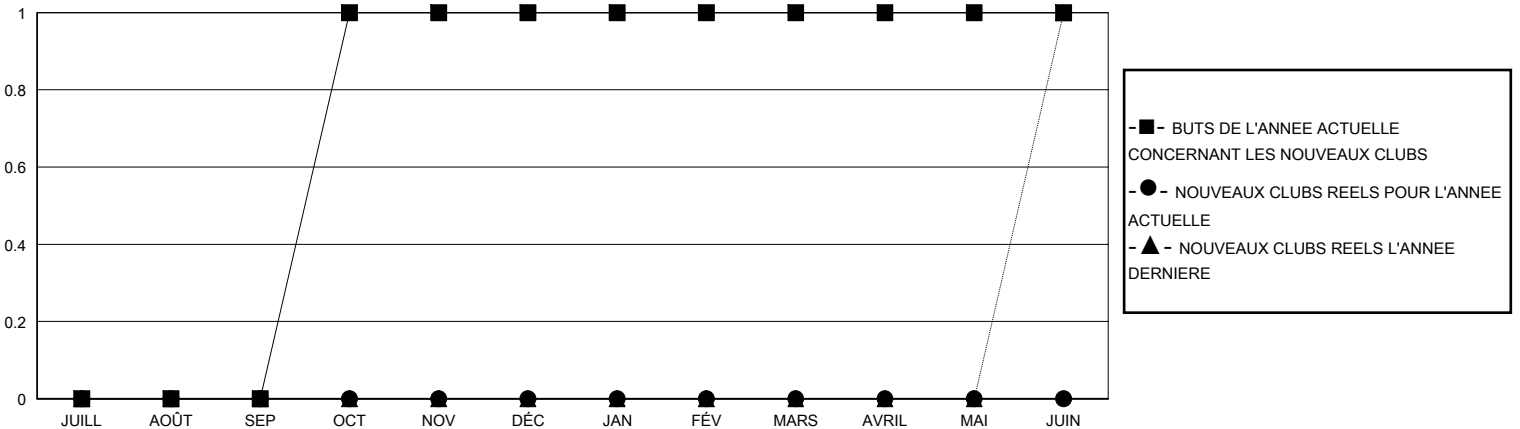

MONTHLY MEMBERSHIP PROGRESS REPORT

District 409

Results as of: 6/30/2024

GMT:

LIEU CONGO, DEM REP OF THE

RC EME

Clubs				Membres			
RESULTATS POUR 2023-2024				RESULTATS POUR 2023-2024			
TRIMESTRE	BUT CONCERNANT LES NOUVEAUX CLUBS	NOUVEAUX CLUBS	CLUBS ANNULÉS	TRIMESTRE	OBJECTIF DE CROISSANCE NETTE DE L'EFFECTIF	CROISSANCE ACTUELLE DE L'EFFECTIF	TOTAL DES MEMBRES RADIES (y compris les transferts)
JUILL/AOÛT/SEP	0	0	1	JUILL/AOÛT/SEP	10	45	47
OCT/NOV/DÉC	1	0	1	OCT/NOV/DÉC	20	11	52
JAN/FÉV/MARS	0	0	1	JAN/FÉV/MARS	10	5	23
AVRIL/MAI/JUIN	0	0	0	AVRIL/MAI/JUIN	20	42	30

BUTS ET NOUVEAUX CLUBS REELS - CUMULATIF