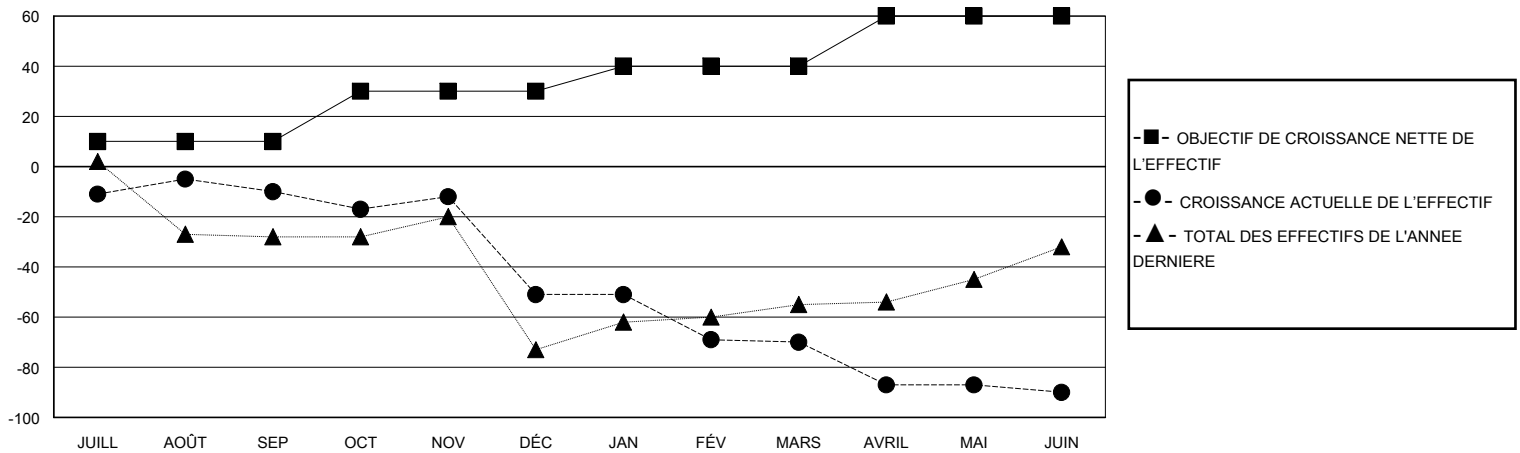

BUTS ET MEMBRES REELS - CUMULATIF

CLUBS RADIES: 2	16 CLUBS OF 29 ONT AJOUTE 1 OU PLUSIEURS NOUVEAUX MEMBRES	DISTRIBUTION PAR SEXE
		HOMME 480 (82.47%)
		FEMME 102 (17.53%)
MEMBRES RADIES	CLIQUEZ ICI POUR LES INFORMATIONS CUMULATIVES SUR LES EFFECTIFS	NOMBRE TOTAL DE MEMBRES D'UNITÉS FAMILIALES 49
DECEDE 9		MEMBRES DE FAMILLE QUI RÈGLEMENT LA MOITIÉ DES COTISATIONS 25
CLUB ANNULE 46		
AUTRE 97		
TOTAL 152